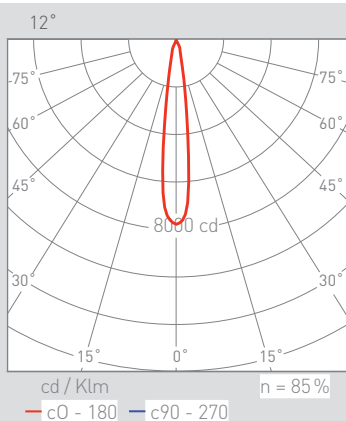

CERTIFICADOS DE CALIDAD :