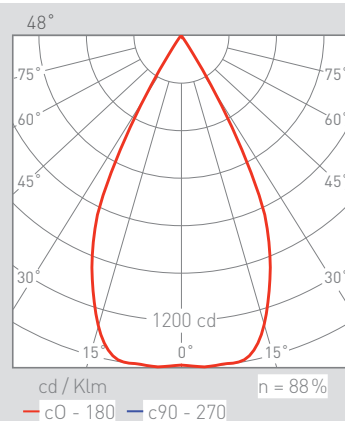

## BOXET BASCULANTE

Downlight empotrado modular con UGR<13. Disponible en cinco y diez módulos.

| 19205 -  |             | BOXET BASCULANTE 10 W |                  |            |       |  |
|----------|-------------|-----------------------|------------------|------------|-------|--|
| Color    | CRI / Temp. | Ángulo                | Led              | Regulación | Clase |  |
| 0 Blanco | E 930       | 1 12°                 | 1 1050 lm / 10 W | D Dali     | II    |  |
| 1 Negro  | F 940       | 3 34°                 |                  |            |       |  |
|          |             | 4 48°                 |                  |            |       |  |

|       |           |     |   |    |        |          |       |        |     |
|-------|-----------|-----|---|----|--------|----------|-------|--------|-----|
|       |           |     |   |    |        |          |       |        |     |
| 260 g | 154x55 mm | 30° | 1 | 20 | CRI=90 | 50.000 h | 230 V | DRIVER | LED |

### INSTALACIÓN

Luminaria empotrable con un diámetro de 154x55mm.

CERTIFICADOS DE CALIDAD :