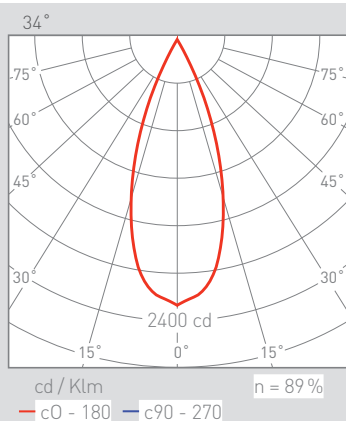

## BOXET BASCULANTE

Downlight empotrado modular con UGR<13. Disponible en cinco y diez módulos.

| 19205 -  |             | BOXET BASCULANTE 10 W |                  |            |       |  |
|----------|-------------|-----------------------|------------------|------------|-------|--|
| Color    | CRI / Temp. | Ángulo                | Led              | Regulación | Clase |  |
| 0 Blanco | E 930       | 1 12°                 | 1 1050 lm / 10 W | D Dali     | II    |  |
| 1 Negro  | F 940       | 3 34°                 |                  |            |       |  |
|          |             | 4 48°                 |                  |            |       |  |

|       |           |     |   |    |        |          |       |        |     |
|-------|-----------|-----|---|----|--------|----------|-------|--------|-----|
|       |           |     |   |    |        |          |       |        |     |
| 260 g | 154x55 mm | 30° | 1 | 20 | CRI=90 | 50.000 h | 230 V | DRIVER | LED |

### INSTALACIÓN

Luminaria empotrable con un diámetro de 154x55mm.

CERTIFICADOS DE CALIDAD :