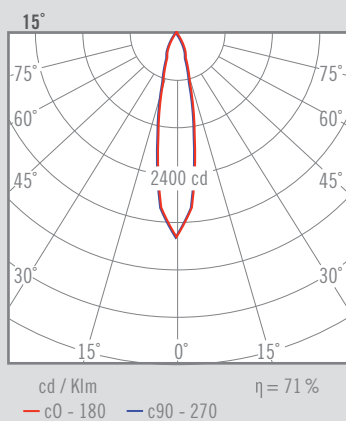

CERTIFICADOS DE CALIDAD: