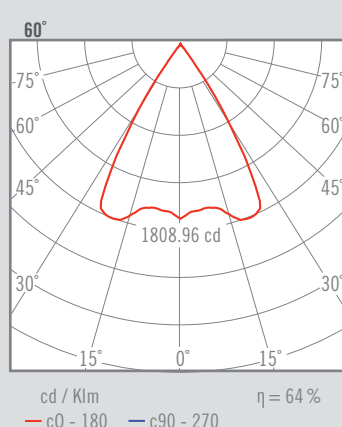

CERTIFICADOS DE CALIDAD: