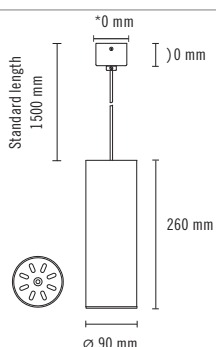

## BCN 90\_AIR

La familia BCN está fabricada en aluminio de extraordinaria pureza.

06711 -		BCN 90 AIR L260				
Color	CRI / Temp.	Ángulo	Led	Regulación	Class	
0 Blanco	G 827	1 15°	2 1500 lm / 12 W	D Dali	I	
1 Negro	C 830	3 36°	3 2000 lm / 17,5 W			
2 Gris	N 840	6 60°	4 3000 lm / 25 W			
A Cobre	H 927					
D Oro	E 930					
G Grafito	F 940					

900 g	1	IP 20	CRI=80/90	2-SDCM	50.000 h	230 V	DRIVER <5%	LED
-------	---	-------	-----------	--------	----------	-------	------------	-----