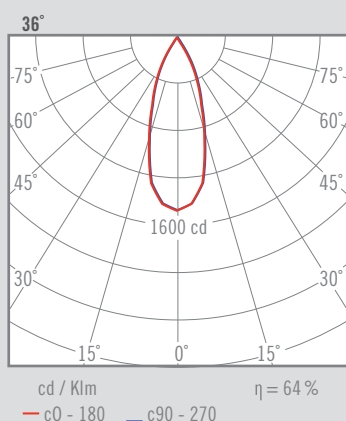

CERTIFICADOS DE CALIDAD: