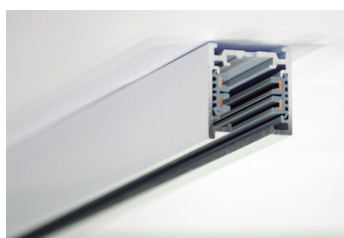

NEXIA TRACK

Sistema de carril trifásico 16A. Superficie.

CARRILES TRIFÁSICOS 16A

07101 - 100 cm Longitud

Color

- 0 Blanco
- 1 Negro
- 8 Aluminio

ACCESORIOS

07306 - TAPA FINAL - 34 x 40 mm

Color

- 0 Blanco
- 1 Negro
- 8 Aluminio

07307 - UNIÓN CODO FLEXIBLE ELECTRIFICADO

07309 - KIT DE SUSPENSIÓN

Color

- 0 Blanco
- 1 Negro

ALIMENTADORES

07301 -	CONECTOR UNIVERSAL
07302 -	ALIMENTADOR DERECHA
07312 -	ALIMENTADOR IZQUIERDA
07303 -	UNIÓN CENTRAL / ALIMENTADOR
07304 -	UNIÓN DE CONTACTO
07305 -	UNIÓN CODO 90° INTERIOR
07315 -	UNIÓN CODO 90° EXTERIOR
07308 -	UNIÓN CONEXIÓN EN T DERECHA
07318 -	UNIÓN CONEXIÓN EN T IZQUIERDA
07310 -	UNIÓN CONEXIÓN EN X