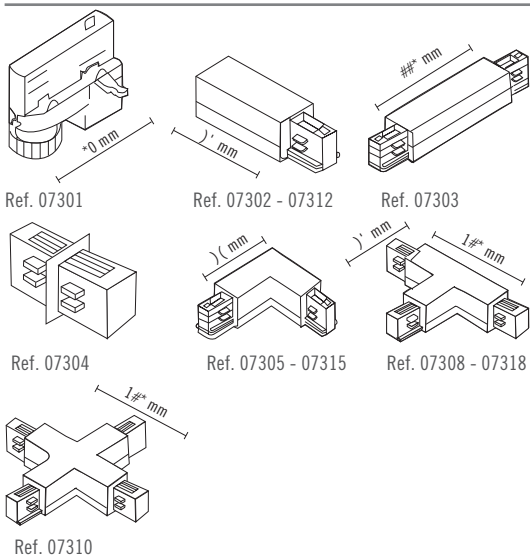

NEXIA TRACK

Sistema de carril trifásico 16A. Superficie.

CARRILES TRIFÁSICOS 16A

07101 - 100 cm Longitud

Color

- 0 Blanco
- 1 Negro
- 8 Aluminio

ACCESORIOS

07306 - TAPA FINAL - 34 x 40 mm

Color

- 0 Blanco
- 1 Negro
- 8 Aluminio

07307 - UNIÓN CODO FLEXIBLE ELECTRIFICADO

07309 - KIT DE SUSPENSIÓN

Color

- 0 Blanco
- 1 Negro

ALIMENTADORES

07301 -	CONECTOR UNIVERSAL
07302 -	ALIMENTADOR DERECHA
07312 -	ALIMENTADOR IZQUIERDA
07303 -	UNIÓN CENTRAL / ALIMENTADOR
07304 -	UNIÓN DE CONTACTO
07305 -	UNIÓN CODO 90° INTERIOR
07315 -	UNIÓN CODO 90° EXTERIOR
07308 -	UNIÓN CONEXIÓN EN T DERECHA
07318 -	UNIÓN CONEXIÓN EN T IZQUIERDA
07310 -	UNIÓN CONEXIÓN EN X