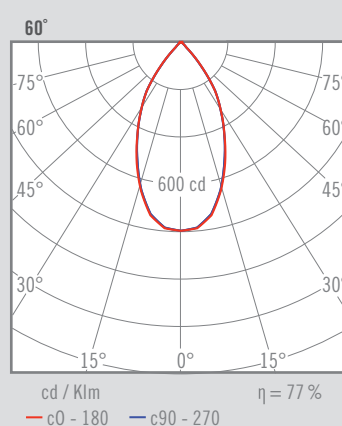

NEXIA PLATINUM_DOWN

Luminaria LED adosada a techo en aluminio.

DESCRIPCIÓN

Luminaria de superficie en aluminio con tecnología Led, para techo o con kit de suspensión. Driver incluido.

INSTALACIÓN

Facilidad de instalación al poder trabajar con un soporte a techo suspendido. Inserción con grapas a presión sin necesidad de herramientas adicionales.

08396 -										
Color	CRI / Temp.	Ángulo	Led	Aplicación	Clase					
0	Blanco	H 927	2 20°	0 760 lm / 6 W	T Techo	I				
1	Negro	E 930	4 40°							
2	Gris	F 940	6 60°							
A	Cobre									
D	Oro									
G	Grafito									

345 g	20°	1	20	IP	CRI=90	3-SDCM	50.000 h	230 V	DRIVER	LED	

ACCESORIOS

15031 - PANEL DE ABEJA 6 / 9 W

15032 - PANEL DE ABEJA 13 W

ELECTROLYTIC · ELECTROLÍTICO

■ A Cooper · Cobre ■ D Gold · Oro ■ G Graphite · Grafito

CERTIFICADOS DE CALIDAD :

Zhaga

CE
ROHS

Instalación
eco
raee