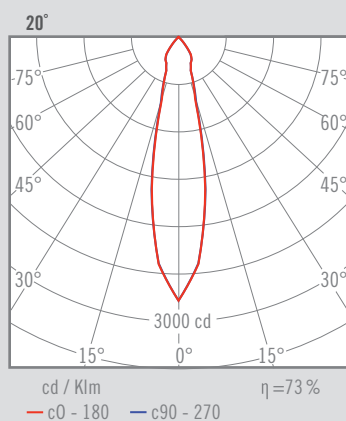

NEXIA PLATINUM_DOWN

Luminaria LED adosada a techo en aluminio.

DESCRIPCIÓN

Luminaria de superficie en aluminio con tecnología Led, para techo o con kit de suspensión. Driver incluido.

INSTALACIÓN

Facilidad de instalación al poder trabajar con un soporte a techo suspendido. Inserción con grapas a presión sin necesidad de herramientas adicionales.

08396 -										
Color	CRI / Temp.	Ángulo	Led	Aplicación	Clase					
0	Blanco	H 927	2 20°	0 760 lm / 6 W	T Techo	I				
1	Negro	E 930	4 40°							
2	Gris	F 940	6 60°							
A	Cobre									
D	Oro									
G	Grafito									

345 g	20°	1	20	IP	CRI=90	3-SDCM	50.000 h	230 V	DRIVER	LED	

ACCESORIOS

15031 - PANEL DE ABEJA 6 / 9 W

15032 - PANEL DE ABEJA 13 W

ELECTROLYTIC · ELECTROLÍTICO

■ A Cooper · Cobre ■ D Gold · Oro ■ G Graphite · Grafito

CERTIFICADOS DE CALIDAD :

Zhaga

CE
ROHS

Instalación
eco
raee