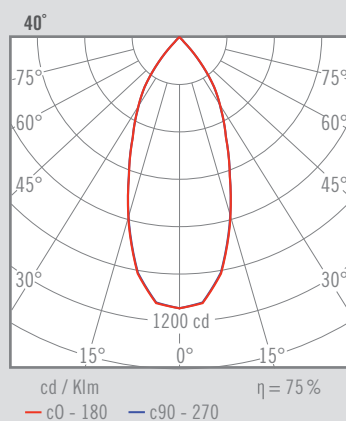

NEXIA PLATINUM_DOWN

Luminaria LED adosada a techo en aluminio.

DESCRIPCIÓN

Luminaria de superficie en aluminio con tecnología Led, para techo o con kit de suspensión. Driver incluido.

INSTALACIÓN

Facilidad de instalación al poder trabajar con un soporte a techo suspendido. Inserción con grapas a presión sin necesidad de herramientas adicionales.

08396 -										
Color	CRI / Temp.	Ángulo	Led	Aplicación	Clase					
0	Blanco	H 927	2 20°	0 760 lm / 6 W	T Techo	I				
1	Negro	E 930	4 40°							
2	Gris	F 940	6 60°							
A	Cobre									
D	Oro									
G	Grafito									

345 g	20°	1	20	IP	CRI=90	3-SDCM	50.000 h	230 V	DRIVER	LED	

ACCESORIOS

15031 - PANEL DE ABEJA 6 / 9 W

15032 - PANEL DE ABEJA 13 W

ELECTROLYTIC · ELECTROLÍTICO

■ A Cooper · Cobre ■ D Gold · Oro ■ G Graphite · Grafito

CERTIFICADOS DE CALIDAD :

Zhaga

CE
ROHS

Instalación
eco
raee