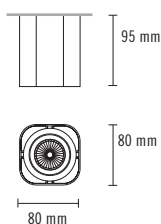

DESCRIPCIÓN

Luminaria de superficie en aluminio con tecnología Led, para techo o con kit de suspensión. Driver incluido.

INSTALACIÓN

Facilidad de instalación al poder trabajar con un soporte a techo suspendido. Inserción con grapas a presión sin necesidad de herramientas adicionales.

08396 -										
Color	CRI / Temp.	Ángulo	Led	Aplicación	Clase					
0	Blanco	H 927	2 20°	0 760 lm / 6 W	T Techo	I				
1	Negro	E 930	4 40°							
2	Gris	F 940	6 60°							
A	Cobre									
D	Oro									
G	Grafito									

345 g	20°	1	20	IP	CRI=90	3-SDCM	50.000 h	230 V	DRIVER	LED	

ACCESORIOS

15031 - PANEL DE ABEJA 6 / 9 W

15032 - PANEL DE ABEJA 13 W

ELECTROLYTIC · ELECTROLÍTICO

■ A Cooper · Cobre ■ D Gold · Oro ■ G Graphite · Grafito