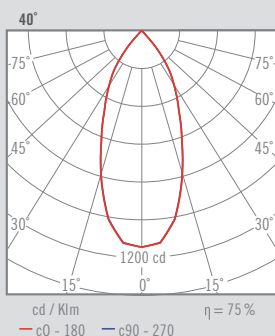

CERTIFICADOS DE CALIDAD:

Zhaga

CE
ROHS

eco
raee