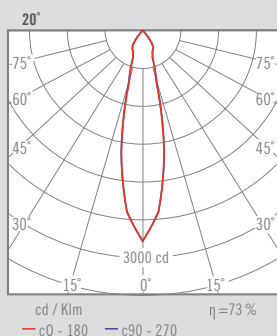

CERTIFICADOS DE CALIDAD:

Zhaga

CE
ROHS

eco
raee