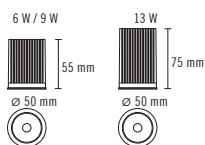

NEXIA PLASTER

Pieza decorativa redonda de yeso de alta densidad.
Compatible con luminaria LED empotrada.

12540 -	
Color	
0	Blanco
395 g	123x123mm
Se suministra sin lámpara Compatible con módulos LED 00363 - 00393 + driver 09226	

Compatibilidades en módulos LED

15030 -										
Color		CRI / Temp.		Ángulo		Led		Regulación		Clase
8	Aluminio	H	927	2	20°	0	760 lm / 6 W	R	Corte fase	II
		E	930	4	40°	1	1030 lm / 9 W	D	Dali	
		F	940	6	60°	2	1330 lm / 13 W			
150 g	1	IP 20	CRI=90	3-SDCM	40.000 h	230 V	DRIVER	LED		