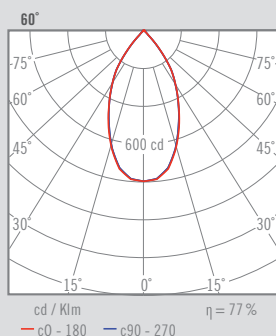

CERTIFICADOS DE CALIDAD:

Zhaga

CE
ROHS

eco
raee