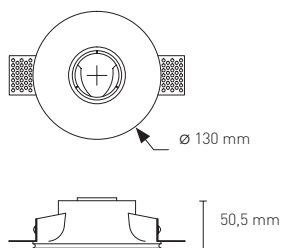

NEXIA PLASTER

Pieza decorativa redonda de yeso de alta densidad.
Compatible con luminaria LED empotrada.

12540 -	
Color	
0	Blanco
395 g	123x123mm
Se suministra sin lámpara Compatible con módulos LED 00363 - 00393 + driver 09226	

Compatibilidades en módulos LED

15030 -										
Color		CRI / Temp.		Ángulo		Led		Regulación		Clase
8	Aluminio	H	927	2	20°	0	760 lm / 6 W	R	Corte fase	II
		E	930	4	40°	1	1030 lm / 9 W	D	Dali	
		F	940	6	60°	2	1330 lm / 13 W			
150 g	1	IP 20	CRI=90	3-SDCM	40.000 h	230 V	DRIVER	LED		