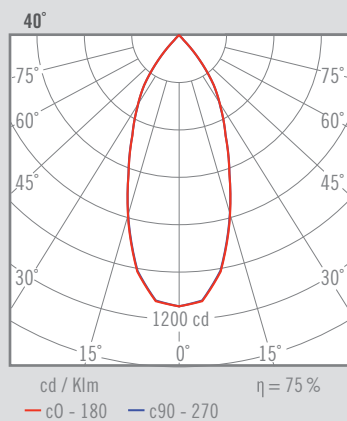

CERTIFICADOS DE CALIDAD :