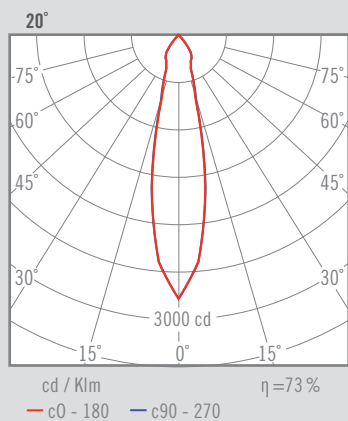

CERTIFICADOS DE CALIDAD :