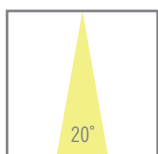

CERTIFICADOS DE CALIDAD :