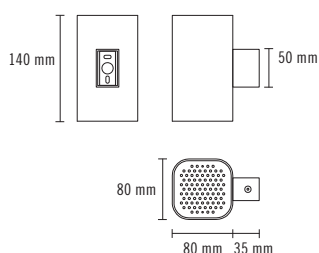

NEXIA PLATINUM_WALL

PLATINUM_WALL DOWN
Luminaria LED adosada a pared en aluminio. Efecto Down.

08351 - UP / DOWN

| | Color | CRI / Temp. | Ángulo | Led | Regulación | Clase |
|---|---------|-------------|--------|-----------------|--------------|-------|
| 0 | Blanco | H 927 | 4 20° | 0 760 lm / 7 W | R Corte Fase | I |
| 1 | Negro | E 930 | 6 40° | 1 1030 lm / 9 W | | |
| 2 | Gris | F 940 | C 60° | | | |
| A | Cobre | | | | | |
| D | Oro | | | | | |
| G | Grafito | | | | | |

550 g 1 IP 20 CRI=90 3-SDCM 50.000h 230V DRIVER LED 20°

DESCRIPCIÓN

-Luminaria de superficie en aluminio con tecnología LED, para pared.
Driver incluido.

INSTALACIÓN

-Instalación sencilla de platina con tornillos a pared
(tornillos no suministrados)

ACCESORIOS

15031 - PANEL DE ABEJA 6 / 9 W

15032 - PANEL DE ABEJA 13 W

ELECTROLYTIC · ELECTROLÍTICO ■ A Cooper · Cobre ■ D Gold · Oro ■ G Graphite · Grafito

CERTIFICADOS DE CALIDAD :