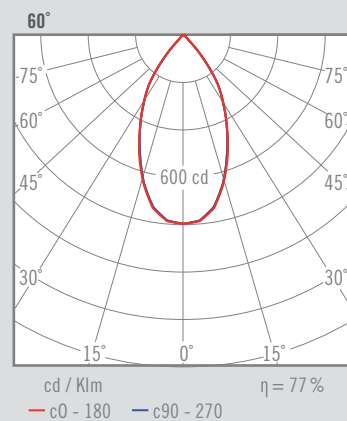

CERTIFICADOS DE CALIDAD :