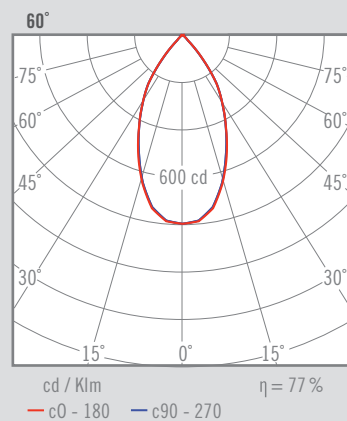

CERTIFICAT DE QUALITÉ :