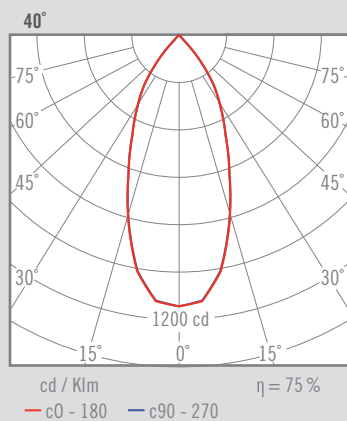

CERTIFICAT DE QUALITÉ :