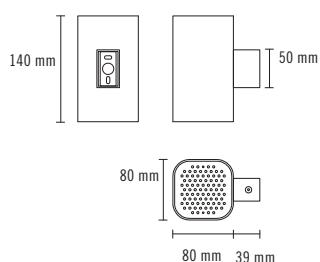

### PLATINUM\_WALL UP & DOWN

Luminaire à LED d'aluminium fixé au mur, avec effet Up & Down.

### PLATINUM\_WALL DOWN

Luminaire à LED d'aluminium fixé au mur, avec effet Down.

08351 -		Couleur	CRI / Temp.	Angle	Lampe	Règlement	Classe
0	Blanc	G	827	2	20°	0	660 lm / 7 W
1	Noir	C	830	4	40°	1	960 lm / 9 W
2	Gris	N	840	6	60°		