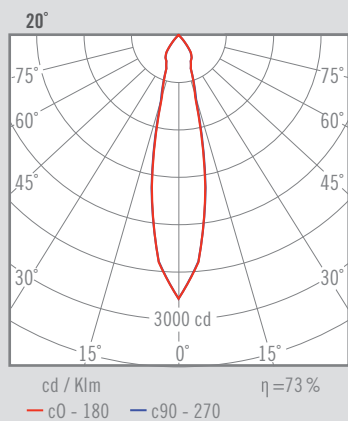

CERTIFICAT DE QUALITÉ :