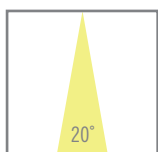

CERTIFICAT DE QUALITÉ :