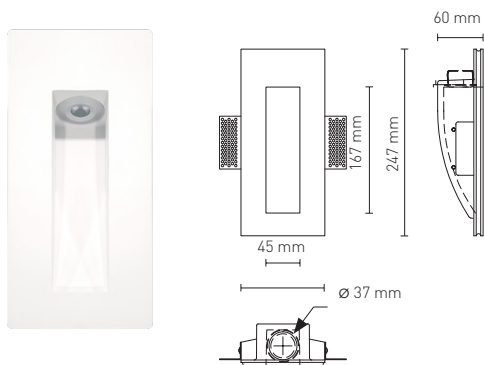

NEXIA PLASTER

Pieza decorativa de yeso de alta densidad.
Compatible con luminaria LED empotrada.

12550 -	
Color	
0	Blanco
950 g	248x113mm
Se suministra sin lámpara Compatible con módulos LED 00363 - 00393 + driver 09226	

Compatibilidades en módulos LED:

00363 -	LUXEON LED BLANCO			
	Color	Ángulo	LED	Clase
	8	Aluminum 15°	700 mA / 3 W	III
35 g	35 mm	1	43	LED 30.000 h

00393 -	LUXEON LED BLANCO CÁLIDO			
	Color	Ángulo	LED	Clase
	8	Aluminum 15°	700 mA / 3 W	III
35 g	35 mm	1	43	LED 30.000 h