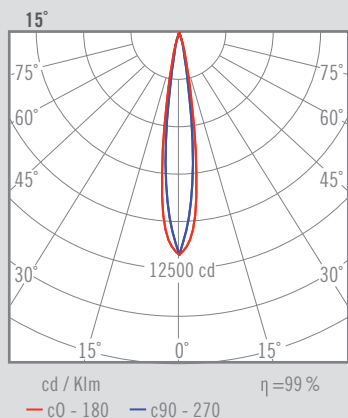

CERTIFICADOS DE CALIDAD: