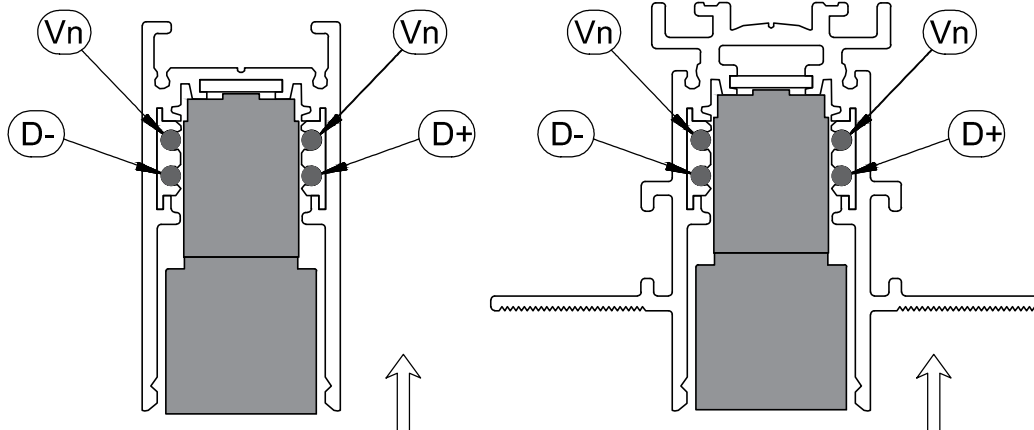

Instrucciones importantes de seguridad / Important Safety Instruction:

Instalación de la luminaria / Luminaire installation

Bola colgante Ref. 25211-

Bola adosada 25212-

BCN30 AIR Ref. 25222-

Aviso de seguridad / Safety warning:

Depending on the model, it is necessary to press a button to place and remove the adapter.

2 Encienda el interruptor  
Turn on the switch

El carril debe alimentarse con una fuente de alimentación de 48V de potencia superior al consumo de las luminarias utilizadas. La corriente máxima especificada en el carril no debe ser excedida.  
The track must be supplied with a 48V power supply with a power higher than the consumption of the luminaires used.  
The maximum current specified in the lane must not be exceeded.