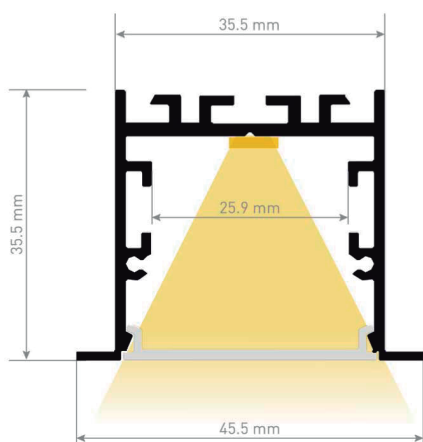

## LED STRIP

ALUMINUM PROFILE 35 MM  
PERFIL DE ALUMINIO 35 MM

### Color

15850 -								
White	0		200 cm	200				
Black	1		150 cm	150				
			100 cm	100				
			50 cm	050				

Material / Material	AL6063-T5
Application / Aplicación	Recessed / Empotrable
Inner dimension / Medida interior	25 mm
Maximum power / Potencia máxima	42W