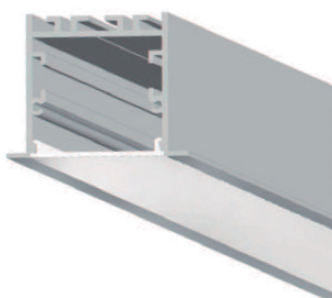

## LED STRIP

ALUMINUM PROFILE 35 MM  
PERFIL DE ALUMINIO 35 MM

### Color

15850 -								
White	0		200 cm	200				
Black	1		150 cm	150				
			100 cm	100				
			50 cm	050				

Material / Material	AL6063-T5
Application / Aplicación	Recessed / Empotrable
Inner dimension / Medida interior	25 mm
Maximum power / Potencia máxima	42W