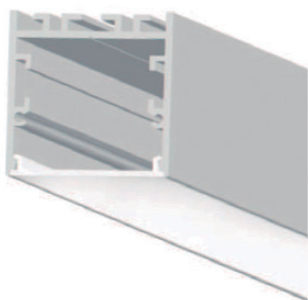

NEXIA

LED STRIP

ALUMINUM PROFILE 35 MM
PERFIL DE ALUMINIO 35 MM

Color

15840 -						White	0		200 cm	200
						Black	1		150 cm	150
									100 cm	100
									50 cm	050

Material / Material	AL6063-T5
Application / Aplicación	Surface / Superficie Suspended / Suspendido
Inner dimension / Medida interior	25 mm
Maximum power / Potencia máxima	42W

ACCESSORIES

ACCESORIOS

15841 -				OPAL DIFFUSER / DIFUSOR OPAL					
15842 -				END CAP PROFILE / TAPA FINAL PERFIL					
15843 -				SUSPENSION KIT / KIT DE SUSPENSIÓN					
15844 -				FIXING PROFILE SUPPORT / SOPORTE FIJACIÓN PERFIL					
15845 -				JOINT / UNIÓN					
LOSS BY DIFFUSER / PERDIDAS POR DIFUSOR:									OPAL 30%