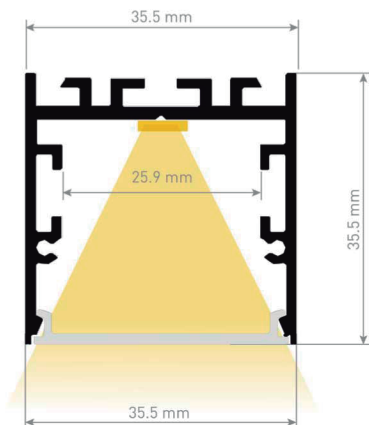

NEXIA

LED STRIP

ALUMINUM PROFILE 35 MM
PERFIL DE ALUMINIO 35 MM

Color

15840 -						White	0		200 cm	200
						Black	1		150 cm	150
									100 cm	100
									50 cm	050

Material / Material	AL6063-T5
Application / Aplicación	Surface / Superficie Suspended / Suspendido
Inner dimension / Medida interior	25 mm
Maximum power / Potencia máxima	42W