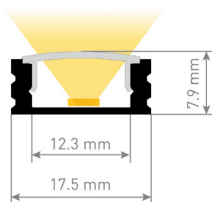

NEXIA LED STRIP

LOW SURFACE PROFILE
PERFIL DE SUPERFICIE BAJO

mm				Color			
22006 -				White	0	200 cm	200
				Black	1	150 cm	150
				Silver	8	100 cm	100
						50 cm	050
Material / Material						AL6063-T5	
Application / Aplicación						Surface / Superficie	
Inner dimension / Medida interior						12.3 mm	
Maximum power / Potencia máxima						20W	