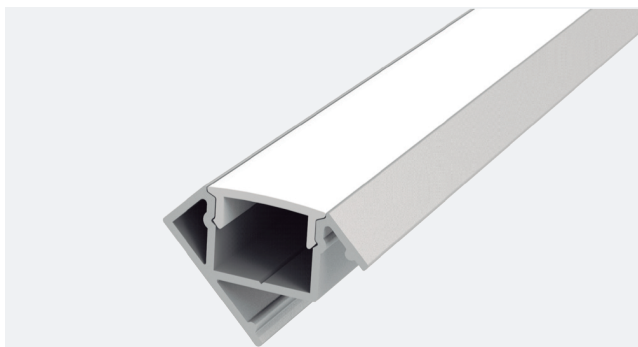

NEXIA

LED STRIP

45° PROFILE (LED STRIP 12MM)
PERFIL 45° (TIRA LED 12MM)

		Color	
22008 -		White 0	200 cm 200
		Black 1	150 cm 150
		Silver 8	100 cm 100
			50 cm 050

Material / Material	AL6063-T5
Application / Aplicación	Surface / Superficie
Inner dimension / Medida interior	12.3 mm
Maximum power / Potencia máxima	20W

ACCESSORIES

ACCESORIOS

	22303 -			TRANSP. DIFFUSER / DIFUSOR TRANSPARENTE
	22304 -			OPAL DIFFUSER / DIFUSOR OPAL
	22312 -			BLACK DIFFUSER / DIFUSOR NEGRO
	22527 -			END CAP WITH HOLE / TAPA CON AGUJERO
	22528 -			END CAP WITHOUT HOLE / TAPA SIN AGUJERO
	22529 -			FIXATION CLIP / CLIP FIJACIÓN
LOSS BY DIFFUSER / PERDIDAS POR DIFUSOR:		TRANSP. 5%	OPAL 30%	BLACK 80%