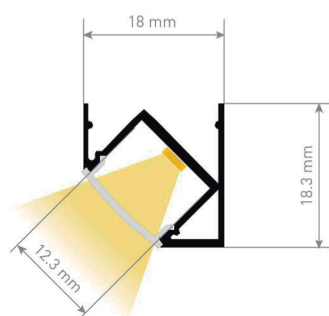

22303 -			TRANSP. DIFFUSER / DIFUSOR TRANSPARENTE
	22304 -			OPAL DIFFUSER / DIFUSOR OPAL
	22312 -			BLACK DIFFUSER / DIFUSOR NEGRO
	22527 -			END CAP WITH HOLE / TAPA CON AGUJERO
	22528 -			END CAP WITHOUT HOLE / TAPA SIN AGUJERO
	22529 -			FIXATION CLIP / CLIP FIJACIÓN
LOSS BY DIFFUSER / PERDIDAS POR DIFUSOR:		TRANSP. 5%	OPAL 30%	BLACK 80%

QUALITY CERTIFICATES: