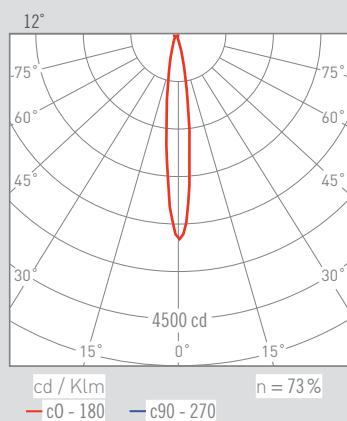

NEXIA CONFORT

Luminaria LED de señalización empotrada en la pared, con el marco de aluminio.

15400 -	LED BLANCO CÁLIDO 1,2 W (350 mA)	
	Color	Clase
	0	Blanco III
	1	Negro
	2	Gris
200 g	77x77 mm	IP 20
		LED
		Cristal opal Driver no incluido Incluye premarco para empotrar

DESCRIPCIÓN

Luminarias para interior decorativas de señalización para empotrar a pared. Incluye premarco para empotrar.

INSTALACIÓN

Empotrable cuadrado 77 x 77 mm.

ACCESORIOS DE SEÑALIZACIÓN

15415 -	15416 -	15417 -
15418 -	15419 -	15420 -