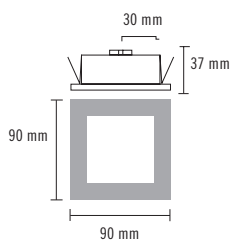

NEXIA CONFORT

Luminaria LED de señalización empotrada en la pared, con el marco de aluminio.

15400 -	LED BLANCO CÁLIDO 1,2 W (350 mA)	
	Color	Clase
	0	Blanco III
	1	Negro
	2	Gris
200 g	77x77 mm	IP 20
		LED
		Cristal opal Driver no incluido Incluye premarco para empotrar

DESCRIPCIÓN

Luminarias para interior decorativas de señalización para empotrar a pared. Incluye premarco para empotrar.

INSTALACIÓN

Empotrable cuadrado 77 x 77 mm.

ACCESORIOS DE SEÑALIZACIÓN

15415 -	15416 -	15417 -
15418 -	15419 -	15420 -