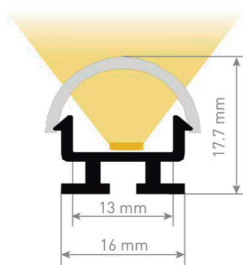

## LED STRIP

BASIC PROFILE LOW BASE  
PERFIL BÁSICO BAJO

		Color			
15600 -		Silver	8	200 cm	200
				150 cm	150
				100 cm	100
				50 cm	050

Material / Material	AL6063-T5
Application / Aplicación	Surface / Superficie
Inner dimension / Medida interior	13 mm
Maximum power / Potencia máxima	20W

### ACCESSORIES ACCESORIOS

	15611 -			TRANSP. DIFFUSER / DIFUSOR TRANSPARENTE
	15612 -			OPAL COVER / DIFUSOR OPAL
	15614 -			ANGLE COVER LENS 30° / DIFUSOR LENTE 30°
	15615 -			ANGLE COVER LENS 60° / DIFUSOR LENTE 60°
	15616 - 2			ALUMINUM END CAP 10 MM / TAPA FINAL DE ALUMINIO 10 MM
	15603 -			FIXING PROFILE SUPPORT 10 MM / SOPORTE FIJACIÓN PERFIL 10 MM