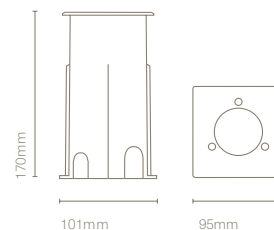

IT

È la famiglia di Downlight più ampia e più estesa della nostra collezione Nexia Outdoor. Con lo stesso disegno otteniamo da 3.5W a 25W e grazie all'installazione a pavimento rimane perfettamente integrata nello spazio.

Model:

24020-

24020- *	COLOUR	CRI/TEMP.	ANGLE	LED
8	Aluminum	C 830	1 15°	0 450lm /3,4W
		N 840	2 24°	
			3 36°	

* Delivery in 2-5 weeks/ Entrega en 2-5 semanas

Quality certificates: