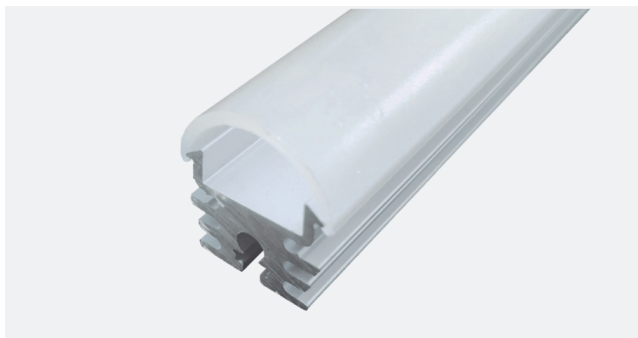

NEXIA LED STRIP

BASIC PROFILE HIGH BASE
PERFIL BÁSICO ALTO

		Color			
15602 -		Silver	8	200 cm	200
				150 cm	150
				100 cm	100
				50 cm	050
Material / Material				AL6063-T5	
Application / Aplicación				Surface / Superficie	
Inner dimension / Medida interior				13 mm	
Maximum power / Potencia máxima				30W	

ACCESSORIES ACCESORIOS

	15611 -			TRANSP. DIFFUSER / DIFUSOR TRANSPARENTE
	15612 -			OPAL COVER / DIFUSOR OPAL
	15614 -			ANGLE COVER LENS 30° / DIFUSOR LENTE 30°
	15615 -			ANGLE COVER LENS 60° / DIFUSOR LENTE 60°
	15617 -			END CAP WITHOUT HOLE 16 MM / TAPA FINAL SIN AGUJERO 16 MM
	15618 -			END CAP WITH HOLE 16 MM / TAPA FINAL CON AGUJERO 16 MM
	15605 -			FIXING PROFILE SUPPORT 16 MM / SOPORTE FIJACIÓN PERFIL 16 MM