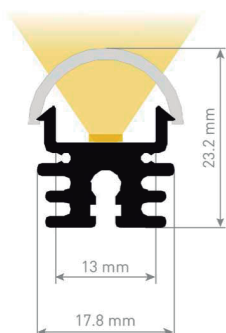

NEXIA LED STRIP

BASIC PROFILE HIGH BASE
PERFIL BÁSICO ALTO

		Color			
15602 -		Silver	8	200 cm	200
				150 cm	150
				100 cm	100
				50 cm	050
Material / Material				AL6063-T5	
Application / Aplicación				Surface / Superficie	
Inner dimension / Medida interior				13 mm	
Maximum power / Potencia máxima				30W	

ACCESSORIES ACCESORIOS

	15611 -			TRANSP. DIFFUSER / DIFUSOR TRANSPARENTE
	15612 -			OPAL COVER / DIFUSOR OPAL
	15614 -			ANGLE COVER LENS 30° / DIFUSOR LENTE 30°
	15615 -			ANGLE COVER LENS 60° / DIFUSOR LENTE 60°
	15617 -			END CAP WITHOUT HOLE 16 MM / TAPA FINAL SIN AGUJERO 16 MM
	15618 -			END CAP WITH HOLE 16 MM / TAPA FINAL CON AGUJERO 16 MM
	15605 -			FIXING PROFILE SUPPORT 16 MM / SOPORTE FIJACIÓN PERFIL 16 MM