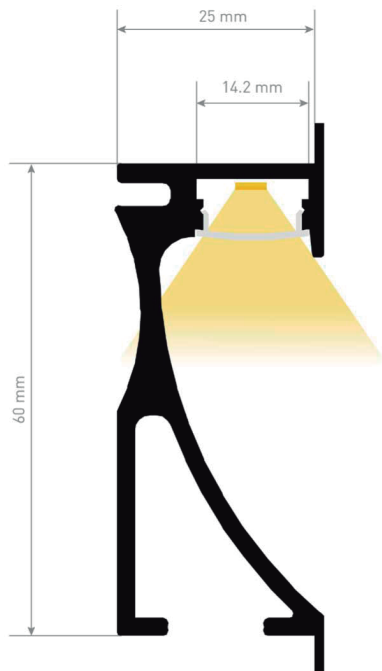

NEXIA LED STRIP

WALL PROFILE
PERFIL PARED

		Color			
15652 -		White	0	200 cm	200
		Silver	8	150 cm	150
				100 cm	100
				50 cm	050
Material / Material				AL6063-T5	
Application / Aplicación				Recessed / Empotrable	
Inner dimension / Medida interior				14.2 mm	
Maximum power / Potencia máxima				20W	

ACCESSORIES
ACCESORIOS

	22303 -			TRANSP. DIFFUSER / DIFUSOR TRANSPARENTE
	22304 -			OPAL DIFFUSER / DIFUSOR OPAL
	15680 -			RIGHT END WITH HOLE / TAPA DERECHA CON AGUJERO
	15681 -			RIGHT END WITHOUT HOLE / TAPA DERECHA SIN AGUJERO
LOSS BY DIFFUSER / PERDIDAS POR DIFUSOR:				TRANSP. 5% OPAL 30%