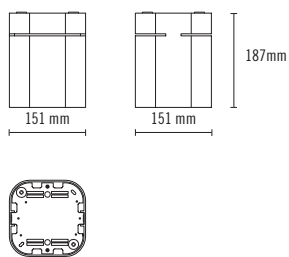

# NEXIA BOX\_DOWN

Luminaria LED en aluminio basculante con un diseño único y arquitectónico.

18111 -		BOX DOWN					
Color	CRI / Temp.	Ángulo	Led	Regulación	Clase		
0 Blanco	G 827	1 15°	2 1500 lm / 12 W	D Dali	I		
1 Negro	C 830	3 36°	3 2000 lm / 17,5 W				
2 Gris	N 840	7 70°	4 3000 lm / 25 W				
A Cobre	H 927		5 4000 lm / 33 W				
D Oro	E 930						
G Grafito	F 940						

1900 g	25°	IP 20	CRI=80/90	2-SDCM	50.000 h	230 V	DRIVER <5%	LED	
--------	-----	-------	-----------	--------	----------	-------	------------	-----	--

## DESCRIPCIÓN

La familia BOX es una luminaria de extrusión de aluminio de alta pureza, idónea para ofrecer un paquete de herramientas luminotécnicas que permitan configurar la luminaria al gusto del consumidor.