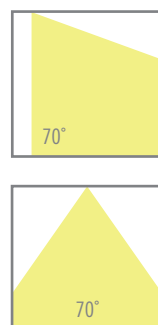

CERTIFICADOS DE CALIDAD :