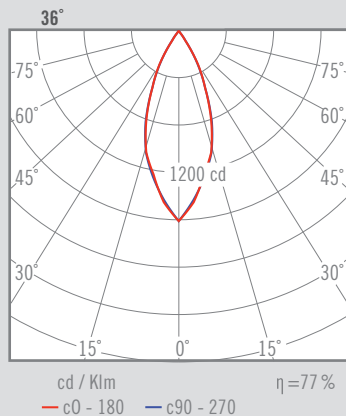

CERTIFICADOS DE CALIDAD :