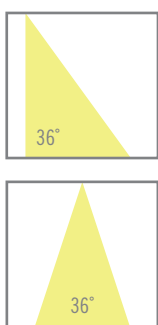

CERTIFICADOS DE CALIDAD :