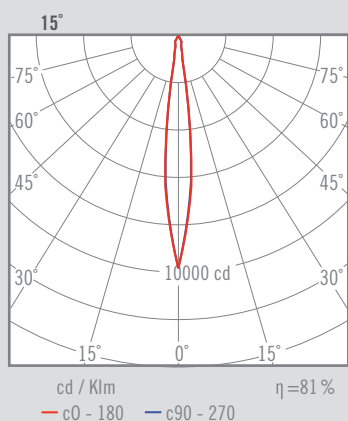

CERTIFICADOS DE CALIDAD :