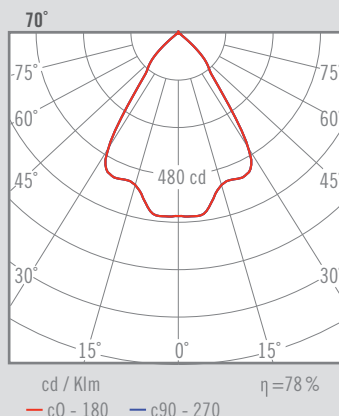

CERTIFICADOS DE CALIDAD :