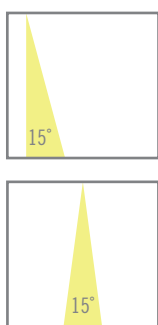

CERTIFICADOS DE CALIDAD :