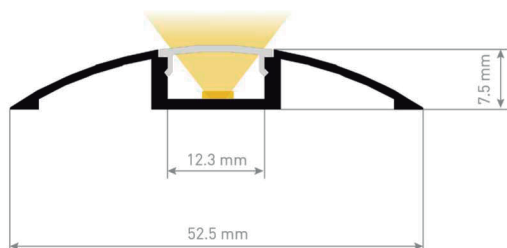

NEXIA LED STRIP

FLOOR PROFILE
PERFIL DE SUELO

		Color			
15654 -		Silver	8	200 cm	200
				150 cm	150
				100 cm	100
				50 cm	050
Material / Material				AL6063-T5	
Application / Aplicación				Surface / Superficie	
Inner dimension / Medida interior				12.3 mm	
Maximum power / Potencia máxima				20W	