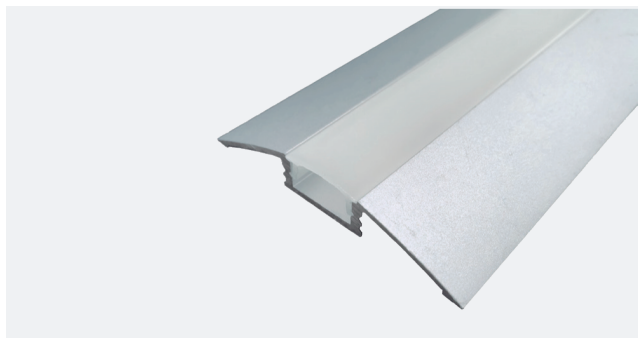

NEXIA LED STRIP

FLOOR PROFILE
PERFIL DE SUELO

		Color			
15654 -		Silver	8	200 cm	200
				150 cm	150
				100 cm	100
				50 cm	050
Material / Material				AL6063-T5	
Application / Aplicación				Surface / Superficie	
Inner dimension / Medida interior				12.3 mm	
Maximum power / Potencia máxima				20W	

ACCESSORIES ACCESORIOS

	22303-			TRANSP. DIFFUSER / DIFUSOR TRANSPARENTE
	22304-			OPAL DIFFUSER / DIFUSOR OPAL
15678 -	END CAP WITH HOLE / TAPA FINAL CON AGUJERO			
15679 -	END CAP WITHOUT HOLE / TAPA FINAL SIN AGUJERO			
LOSS BY DIFFUSER / PERDIDAS POR DIFUSOR:		TRANSP. 5%		OPAL 30%