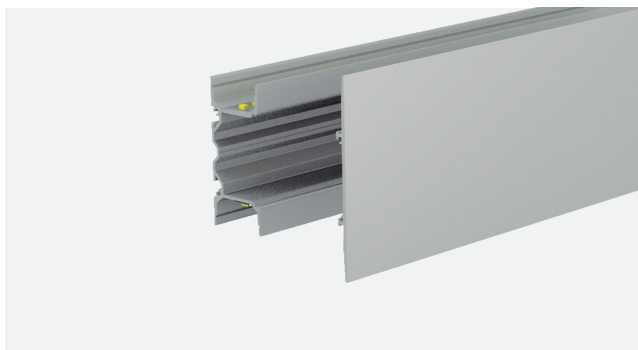

NEXIA LED STRIP

WALL PROFILE UP & DOWN
PERFIL PARED UP & DOWN

		Color			
22014 -		White	0	200 cm	200
		Black	1	150 cm	150
		Silver	8	100 cm	100
				50 cm	050
Material / Material				AL6063-T5	
Application / Aplicación			Surface / Superficie		
Inner dimension / Medida interior				17.9 mm	
Maximum power / Potencia máxima				20W+20W	

ACCESSORIES ACCESORIOS

	22311 -	OPAL DIFFUSER / DIFUSOR OPAL
	22537 -	END CAP WITHOUT HOLE / TAPA SIN AGUJERO
LOSS BY DIFFUSER / PERDIDAS POR DIFUSOR:		OPAL 30%

QUALITY CERTIFICATES: