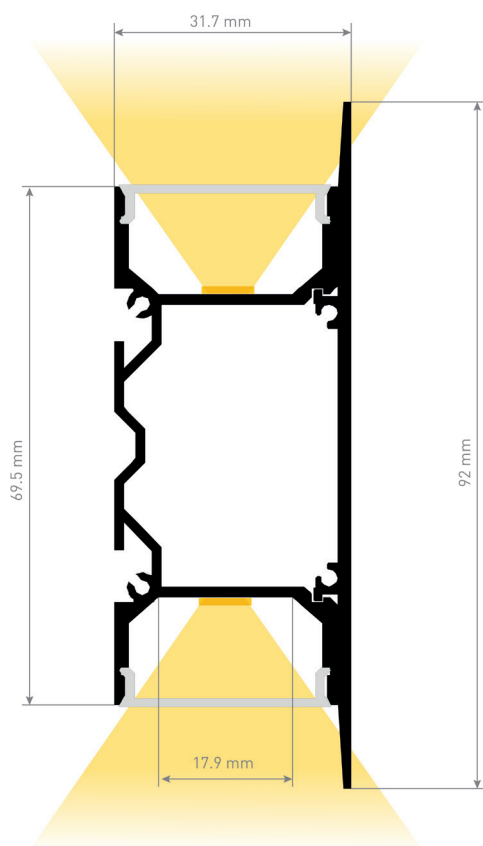

NEXIA LED STRIP

WALL PROFILE UP & DOWN
PERFIL PARED UP & DOWN

		Color			
22014 -		White	0	200 cm	200
		Black	1	150 cm	150
		Silver	8	100 cm	100
				50 cm	050
Material / Material				AL6063-T5	
Application / Aplicación			Surface / Superficie		
Inner dimension / Medida interior				17.9 mm	
Maximum power / Potencia máxima				20W+20W	

ACCESSORIES ACCESORIOS

	22311 -	OPAL DIFFUSER / DIFUSOR OPAL
	22537 -	END CAP WITHOUT HOLE / TAPA SIN AGUJERO
LOSS BY DIFFUSER / PERDIDAS POR DIFUSOR:		OPAL 30%

QUALITY CERTIFICATES: