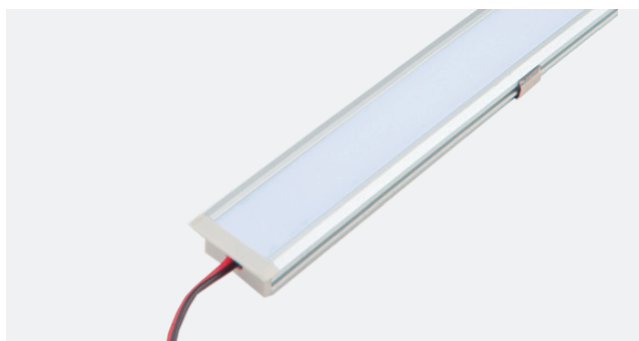

## LED STRIP

FLOORING STEP ALUMINIUM PROFILE  
PERFIL DE ALUMINIO PISABLE

		Color			
15621 -		Silver	8	200 cm	200
				150 cm	150
				100 cm	100
				50 cm	050
<b>Material / Material</b>				AL6063-T5	
<b>Application / Aplicación</b>				Recessed / Empotrable	
<b>Inner dimension / Medida interior</b>				12.2 mm	
<b>Maximum power / Potencia máxima</b>				20W	