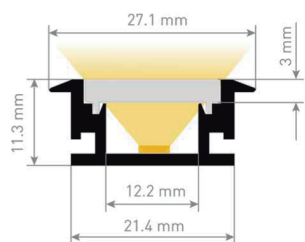

## LED STRIP

FLOORING STEP ALUMINIUM PROFILE  
PERFIL DE ALUMINIO PISABLE

		Color			
15621 -		Silver	8	200 cm	200
				150 cm	150
				100 cm	100
				50 cm	050
<b>Material / Material</b>				AL6063-T5	
<b>Application / Aplicación</b>				Recessed / Empotrable	
<b>Inner dimension / Medida interior</b>				12.2 mm	
<b>Maximum power / Potencia máxima</b>				20W	