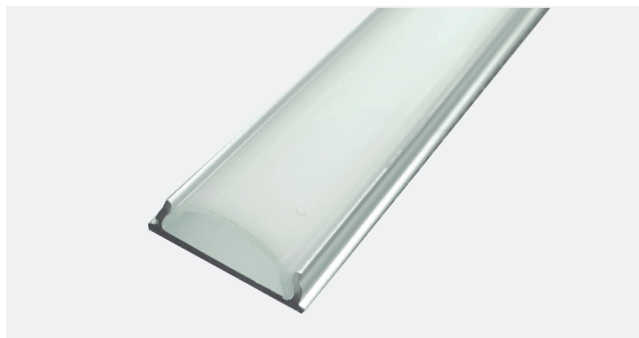

NEXIA

LED STRIP

ALUMINUM BENDABLE PROFILE
PERFIL DE ALUMINIO CURVABLE

Color

15752 -					Silver	8	200 cm	200
							150 cm	150
							100 cm	100

Material / Material	AL6063-T5
Application / Aplicación	Surface / Superficie
Inner dimension / Medida interior	10.2 mm
Maximum power / Potencia máxima	15W

ACCESSORIES ACCESORIOS

15753 -				OPAL DIFFUSER / DIFUSOR OPAL
15754 -				END CAP WITHOUT HOLE / TAPA FINAL SIN AGUJERO
15755 -				END CAP WITH HOLE / TAPA FINAL CON AGUJERO
15756 -				FIXING SUPPORT / SOPORTE DE FIJACIÓN
LOSS BY DIFFUSER / PERDIDAS POR DIFUSOR:				OPAL 40%