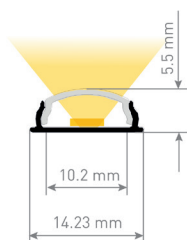

NEXIA

LED STRIP

ALUMINUM BENDABLE PROFILE
PERFIL DE ALUMINIO CURVABLE

Color

15752 -					Silver	8	200 cm	200
							150 cm	150
							100 cm	100

Material / Material	AL6063-T5
Application / Aplicación	Surface / Superficie
Inner dimension / Medida interior	10.2 mm
Maximum power / Potencia máxima	15W

ACCESSORIES ACCESORIOS

15753 -				OPAL DIFFUSER / DIFUSOR OPAL
15754 -				END CAP WITHOUT HOLE / TAPA FINAL SIN AGUJERO
15755 -				END CAP WITH HOLE / TAPA FINAL CON AGUJERO
15756 -				FIXING SUPPORT / SOPORTE DE FIJACIÓN
LOSS BY DIFFUSER / PERDIDAS POR DIFUSOR:				OPAL 40%