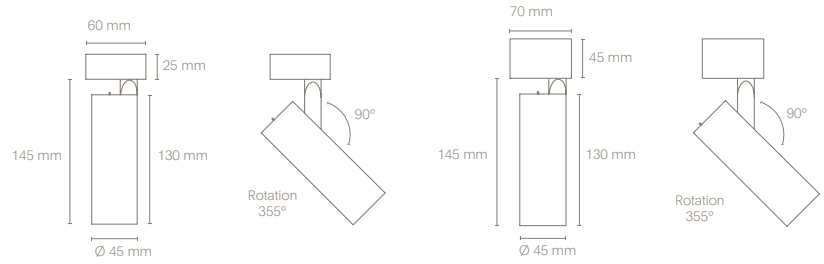

Sutil mini

Technical information / Información técnica:

Index Protection / Índice de protección:	IP20
Driver:	Included / incluido
CRI:	90
Temperature / Temperatura:	2700K / 3000K / 4000K
Lifetime / Tiempo de vida:	30.000h L80B20
Technology / Tecnología:	LED
Guarantee / Garantía:	3 years / años
Class / Clase:	Class II
Voltage / Voltaje:	220-240V
Power / Corriente:	200mA
Flicker:	Free
Step McAdam:	<3-SCDM
Luminaire flux / Flujo luminaria:	600lm (36°)

Sutil mini surface

Sutil mini surface Dali

Model:

	Colour	CRI/Temp.	Angle	Led	Dimming
26025-	0 White	S 90 / 27-30-40K	3 30°	0 790lm/8W	- On-off
	1 Black		4 40°		N Dali no push
			5 55°