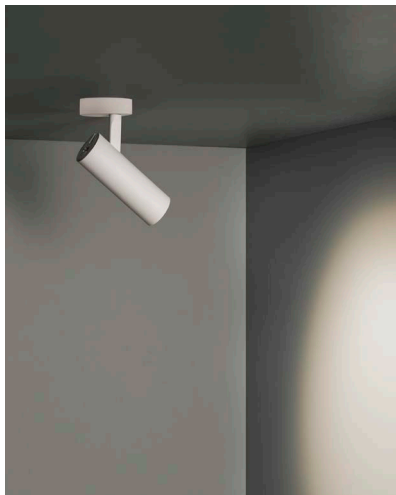

Quality certificates: