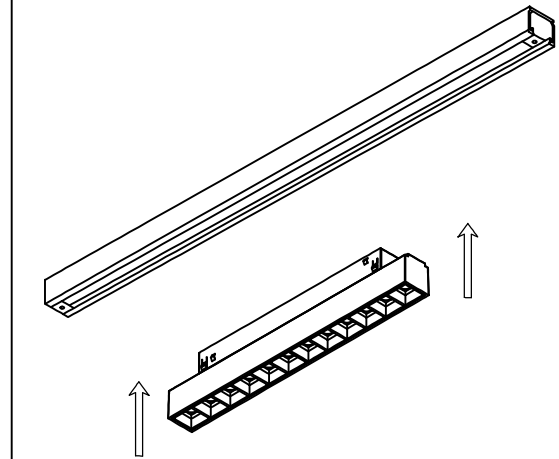

Instrucciones importantes de seguridad / Important Safety Instruction:

Lineal Magnético Opal Ref. 25111-

Lineal Magnético multipuntos Ref. 25121-

48V Opal Lineal 303mm Ref. 25112E-  
48V Opal Lineal 903mm Ref. 25113E-

Instalación de la luminaria / Luminaire installation

1 Apague el interruptor  
Turn off the switch

2 Encienda el interruptor  
Turn on the switch

Aviso de seguridad / Safety warning:

No utilice adaptadores de corriente continua o alterna ni componentes con un voltaje superior a 48V.