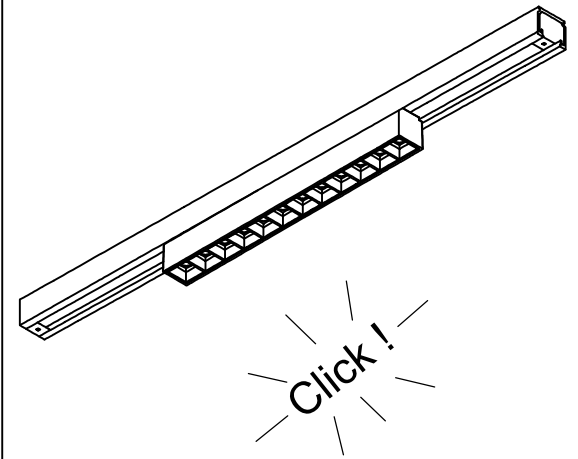

Instrucciones importantes de seguridad / Important Safety Instruction:

Lineal Magnético Opal Ref. 25111-

Lineal Magnético multipuntos Ref. 25121-

48V Opal Lineal 303mm Ref. 25112E-  
48V Opal Lineal 903mm Ref. 25113E-

Instalación de la luminaria / Luminaire installation

1 Apague el interruptor  
Turn off the switch

2 Encienda el interruptor  
Turn on the switch

Aviso de seguridad / Safety warning:

No utilice adaptadores de corriente continua o alterna ni componentes con un voltaje superior a 48V.