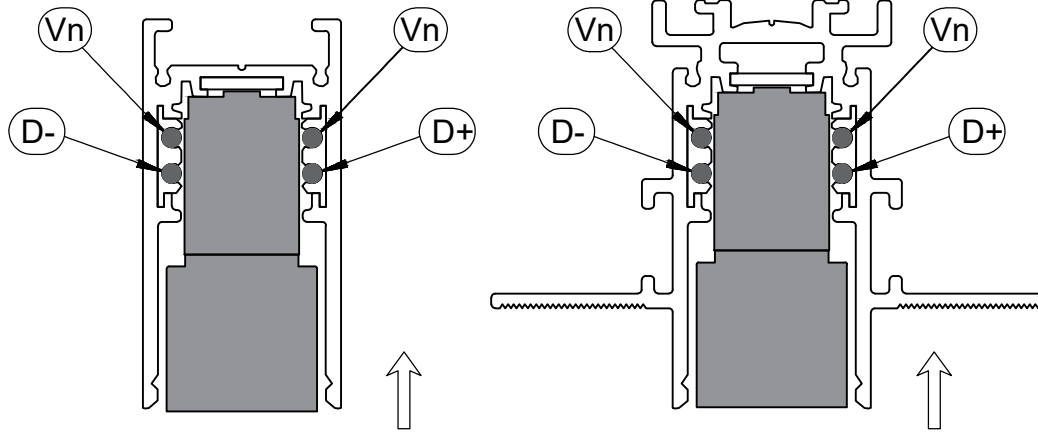

Instrucciones importantes de seguridad / Important Safety Instruction:

Lineal Magnético Opal Ref. 25111-

Lineal Magnético multipuntos Ref. 25121-

48V Opal Lineal 303mm Ref. 25112E-  
48V Opal Lineal 903mm Ref. 25113E-

Instalación de la luminaria / Luminaire installation

1 Apague el interruptor  
Turn off the switch

2 Encienda el interruptor  
Turn on the switch

Aviso de seguridad / Safety warning:

No utilice adaptadores de corriente continua o alterna ni componentes con un voltaje superior a 48V.

El carril debe alimentarse con una fuente de alimentación de 48V de potencia superior al consumo de las luminarias utilizadas. La corriente máxima especificada en el carril no debe ser excedida.  
The track must be supplied with a 48V power supply with a power higher than the consumption of the luminaires used.  
The maximum current specified in the lane must not be exceeded.