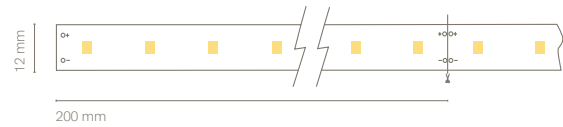

ES

Tira LED de alimentación directa a 230V. Ofrece una fácil instalación y una excelente versatilidad. Es capaz de alcanzar una longitud de 100 metros sin experimentar caídas en la intensidad lumínica, lo que la convierte en una opción ideal para proyectos de gran envergadura.

IT

Striscia LED con alimentazione diretta a 230V. Offre facilità di installazione ed eccellente versatilità. È in grado di raggiungere una lunghezza di 100 metri senza subire cali di intensità luminosa, il che la rende una scelta ideale per progetti di grandi dimensioni.

Sagrada familia

LED strip with direct 230V power suitable.

Technical information / Información técnica:

Index Protection / Índice de protección:	IP65*
Driver:	Not Included / No Incluido
CRI:	>80
Temperature / Temperatura:	2700K / 3000K / 4000K
Lifetime / Tiempo de vida:	40.000h L80B20
Technology / Tecnología:	LED
Guarantee / Garantía:	4 years / 4 años
Voltage / Voltaje:	230V
Efficiency / Eficiencia:	Up to 93lm/W
Led type / Tipo de led:	2835
McAdam Step:	<3 SDCM
Max. Length:	100m
PCB Thickness:	2 oz
Dimming / Regulación:	Edge cut**

* IP65 protection due to electrical safety. It is not recommended to install where it can receive water if it is accessible.

**Trailing-edge recommended

Recommended length (max.) 100 m
 Profile Recommended
 Dimension 12X4mm
 Cut 200 mm / 12 LED