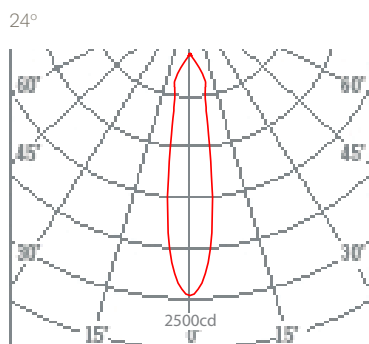

## Model:

24101-*	COLOUR	CRI/TEMP.	ANGLE	CRI/TEMP.
Y Anthracite	H 827	2 24°	0 700lm/6W	
	C 830	3 36°	1 1000lm/9W	
	N 840			

\* 220-240V in 9W, 100-240 in 6W / 220-240V en 9W, 100-240 en 6W

## Accessories / Accesorios

24109-60	Honeycomb
----------	-----------

24101-

cd / Kl<sub>m</sub>  
cO - 180 c90 - 270

$\eta$  = 83%

cd / Kl<sub>m</sub>  
cO - 180 c90 - 270

$\eta$  = 86%