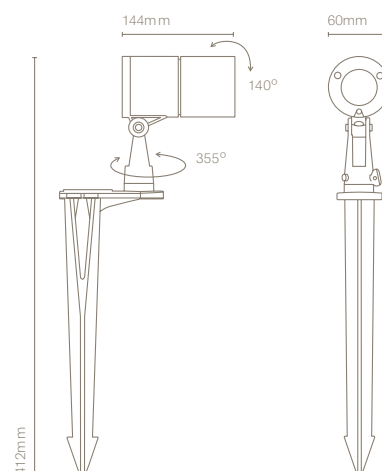

## Model:

24101-*	COLOUR	CRI/TEMP.	ANGLE	CRI/TEMP.
Y Anthracite	H 827	2 24°	0 700lm/6W	
	C 830	3 36°	1 1000lm/9W	
	N 840			

\* 220-240V in 9W, 100-240 in 6W / 220-240V en 9W, 100-240 en 6W

## Accessories / Accesorios

24109-60	Honeycomb
----------	-----------

24101-

cd / Kl<sub>m</sub>  
cO - 180 c90 - 270

$\eta$  = 83%

cd / Kl<sub>m</sub>  
cO - 180 c90 - 270

$\eta$  = 86%