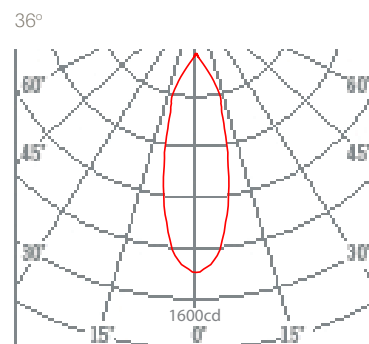

## Model:

24101-*	COLOUR	CRI/TEMP.	ANGLE	CRI/TEMP.
Y Anthracite	H 827	2 24°	0 700lm/6W	
	C 830	3 36°	1 1000lm/9W	
	N 840			

\* 220-240V in 9W, 100-240 in 6W / 220-240V en 9W, 100-240 en 6W

## Accessories / Accesorios

24109-60	Honeycomb
----------	-----------

24101-

cd / Kl<sub>m</sub>  
cO - 180 c90 - 270

$\eta$  = 83%

cd / Kl<sub>m</sub>  
cO - 180 c90 - 270

$\eta$  = 86%